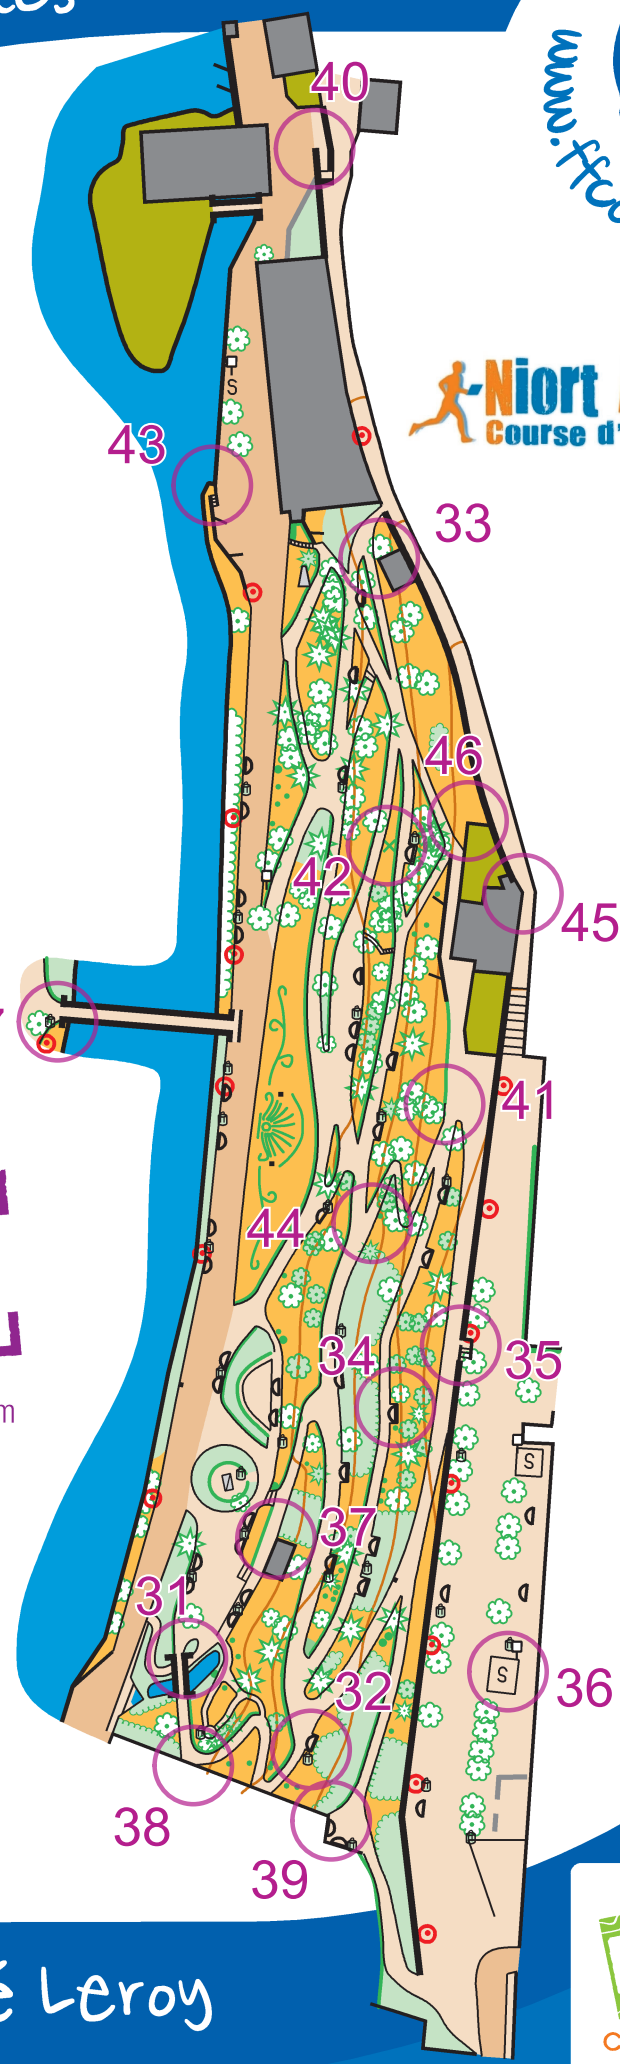

Le Jardin des Plantes

Niort Azimut 79
Course d'orientation

la pierre et l'humain	
clôture ou barrière	bâtiment
contour infranchissable	propriété privée
passerelle, pont	terrain en dur
allée	escaliers
panneau	atelier sportif
table	poubelle
lampadaire	banc

la végétation	
pelouse	végétation
haie	buissons
arbres, feuillus	arbres, résineux

NIORT
UNE VILLE QUI
BOUGE!

www.vivre-a-niort.com

O+ est un projet ludique et pédagogique destiné aux jeunes et mis en place par la Fédération Française de Course d'Orient

Extrait Carte n° 2011 - D79 - 21
Distribution : Ville de Niort

Niort - Pré Leroy

©
Cartographe : David Barranger
infos et droits d'utilisation et de
reproduction : www.ffcoorientation.fr